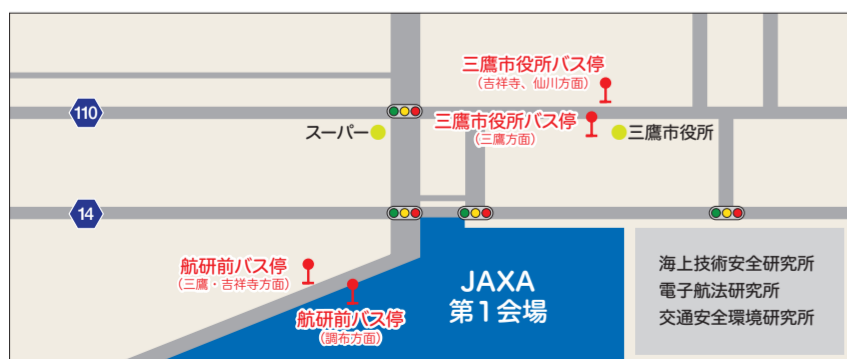

01
event

おもしろ 体験コーナー

航空宇宙技術に
実際に触れて体
験してみましょ
う。

02
event

工作コーナー

会場：第1会場 対象：4歳以上/小学生
人数：先着500名

飛ぶ仕組みを考え
ながら飛翔ペー
パークラフトを
作って飛ばしてみ
ましょう。

03
event

4研究所合同 スタンプラリー

【参加機関】宇宙航空研究開発機構
海上技術安全研究所・電子航法研究所
交通安全環境研究所

隣接する4つの会
場をまわって、そ
れぞれのスタンプ
を集めよう。記念
品がもらえるよ。

04
event

交通のご案内

第1会場 東京都調布市深大寺東町7-44-1

- 吉祥寺駅南口下車 (JR中央線・京王井の頭線)
●バス3番乗り場 (吉01 武蔵境駅南口行) ▶「三鷹市役所」下車、徒歩5分
●バス4番乗り場 (吉06 調布駅北口行) ▶「三鷹市役所」下車、徒歩5分
●バス8番乗り場 (吉14 調布駅北口行) ▶「航研前」下車、徒歩1分
- 三鷹駅南口下車 (JR中央線)
●バス7番乗り場 (鷹54 仙川行または、見華学園東行) ▶「三鷹市役所」下車、徒歩5分
●バス3番乗り場 (鷹65 深大寺行または、鷹66 調布駅北口行) ▶「航研前」下車、徒歩1分
- 調布駅北口下車 (京王線)
●バス14番乗り場 (吉14 吉祥寺駅行または、鷹66 三鷹駅行) ▶「航研前」下車、徒歩1分

第2会場 東京都三鷹市大沢6-13-1

- 三鷹駅南口下車 (JR中央線)
●バス6番乗り場 (鷹52 榎原記念病院行または、車返団地行) ▶「電源寺」下車、南に徒歩7分
- 調布駅北口下車 (京王線)
●バス12番乗り場 (鷹91 武蔵小金井駅北口行) ▶「大沢コミュニティセンター」下車、徒歩15分
●バス11番乗り場 (鷹91 武蔵境駅南口行または、鷹51 三鷹駅行) ▶「大沢コミュニティセンター」下車、徒歩15分
- バス11番乗り場 (鷹40 調布飛行場行) ▶「調布飛行場」下車、徒歩5分