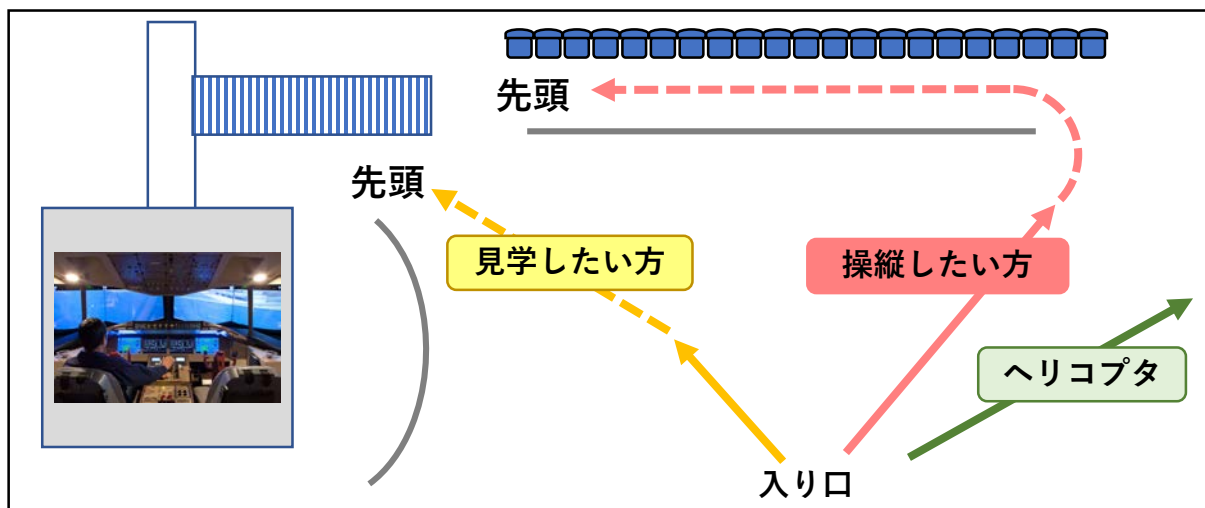

# 飛行シミュレータ操縦体験 参加方法

参加方法	先着順（順番に案内）
参加人数	操縦体験 1名／回、見学 5名／回
体験時間	約2分
年齢制限	なし

## Step1 どちらか選び列に並ぶ

羽田空港への着陸を模擬体験できます。

**操縦しないが、コックピットで見学したい！  
左側の列に並びます**

**操縦したい！  
右側の列に並びます**

- ⑧ 操縦体験は、待ち時間がかかりますので予めご了承ください。
- ⑨ 順番がきた時にその場におられない場合は、列の最後尾に並び直していただきます。
- ⑩ グループで一緒に操縦や見学ができない場合もあります。
- ⑪ 階段があるため、お身体の不自由な方は、スタッフにご相談ください。

## Step2 順番がきたら

- 見学用パス（1人1枚）を受け取り、順番に見学をしてください。
- コックピット内は薄暗く狭いため、足元に注意してください。
- 見学時間の目安は、着陸2回で交代してください。

- 操作手順を確認してください。
- スタッフの誘導にしたがって、操縦席に座ります。
- スタッフの指示で操縦を始めましょう